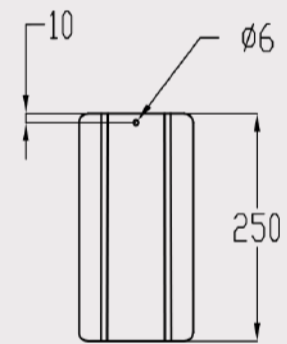

اعمده المضلع

Galvanized Polygon Lighting Poles

9M

Cover