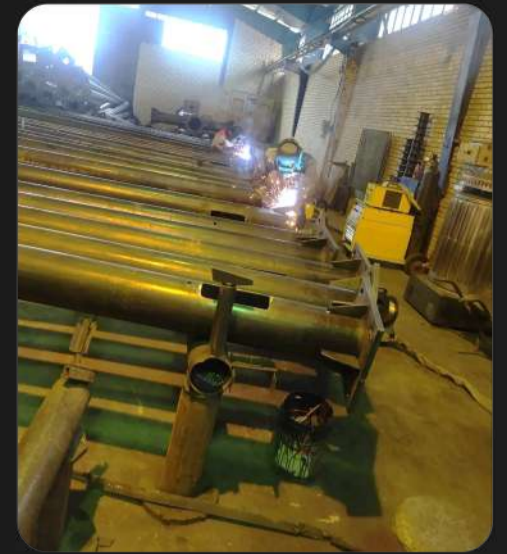

# Clamp Power Transmission Pole

Drawing: Sa	Date: 2022
OK: Mirzadeh	Product name:
Code:	

NOTES:

الملاحظات:

AL-MUFID

شركة المفيد

AL-MUFID  
شركة المفيد

AL-MUFID