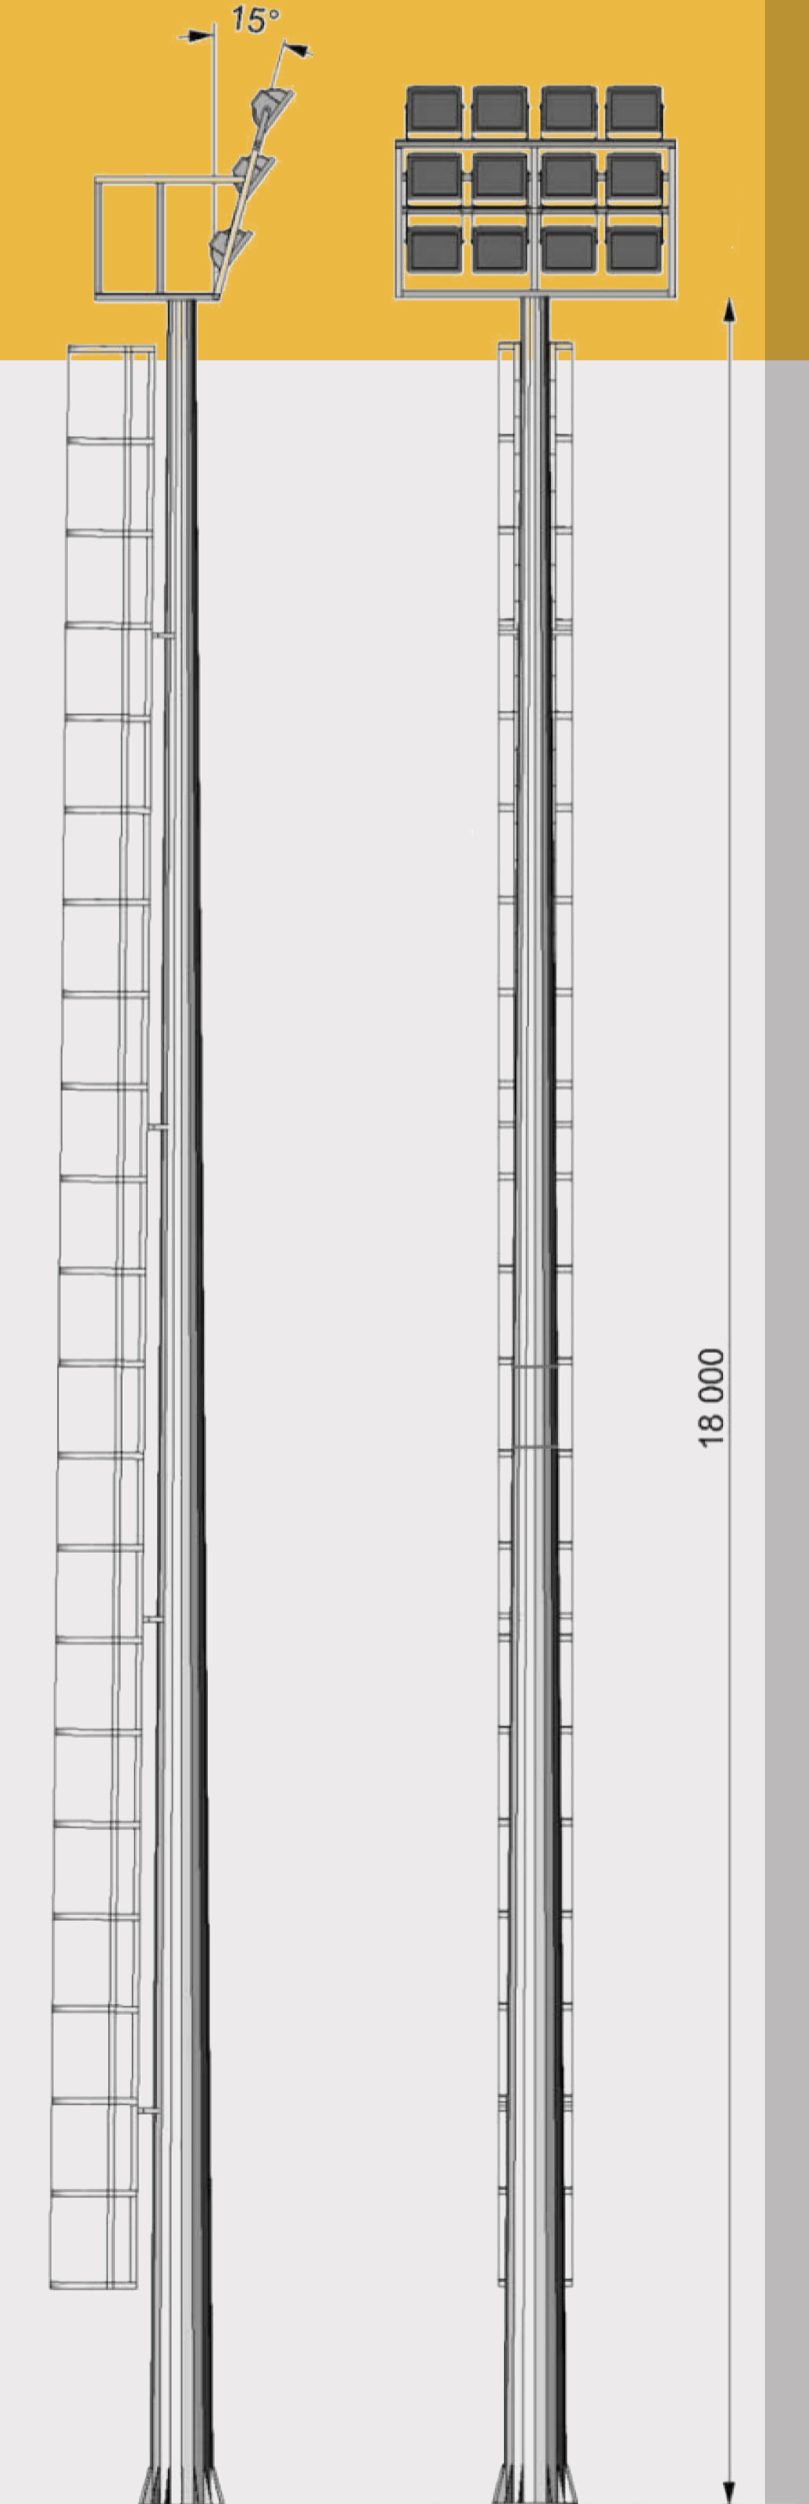

# ابراج اناره الملاعب والساحات Arenas and Stadium Lighting Poles

Ankraj

Onaltıgen Gövde Kesiti

Bağlantı Braketleri

Taban Plakası

Drawing: Sa	Date: 2022
OK: Mirzadeh	Product name:
   	Code:
    	

NOTES:

الملاحظات: