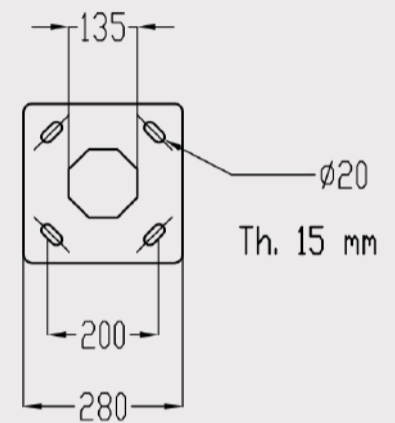

اعمده المضلع

Galvanized Polygon Lighting Poles

9M

Cover